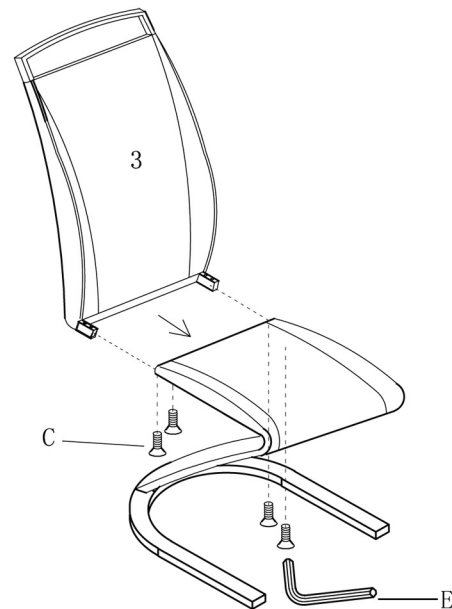

STEP 1 / ÉTAPE 1:

STEP 2 / ÉTAPE 2:

DO NOT TIGHTEN BOLTS UNTIL COMPLETELY ASSEMBLED.

NE PAS SERRER LES BOULONS JUSQU'À CE QUE LE MONTAGE SOIT COMPLÈTMENT TERMINÉ
Maximum weight-bearing capacity / poids maximum de capacité roulement : 264lbs / 120 kgs