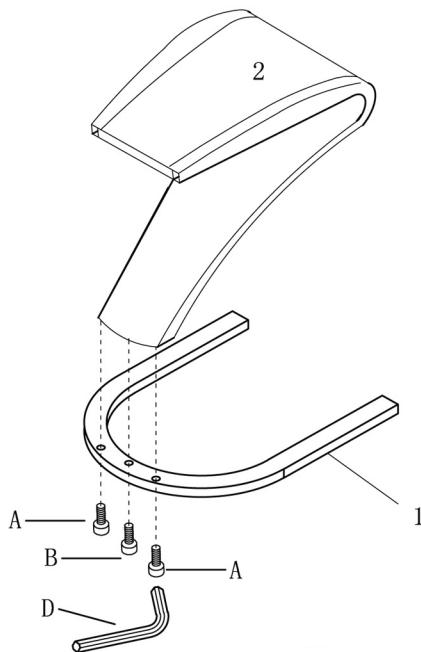

STEP 1 / ÉTAPE 1:

STEP 2 / ÉTAPE 2:

DO NOT TIGHTEN BOLTS UNTIL COMPLETELY ASSEMBLED.

NE PAS SERRER LES BOULONS JUSQU'À CE QUE LE MONTAGE SOIT COMPLÈTMENT TERMINÉ
Maximum weight-bearing capacity / poids maximum de capacité roulement : 264lbs / 120 kgs